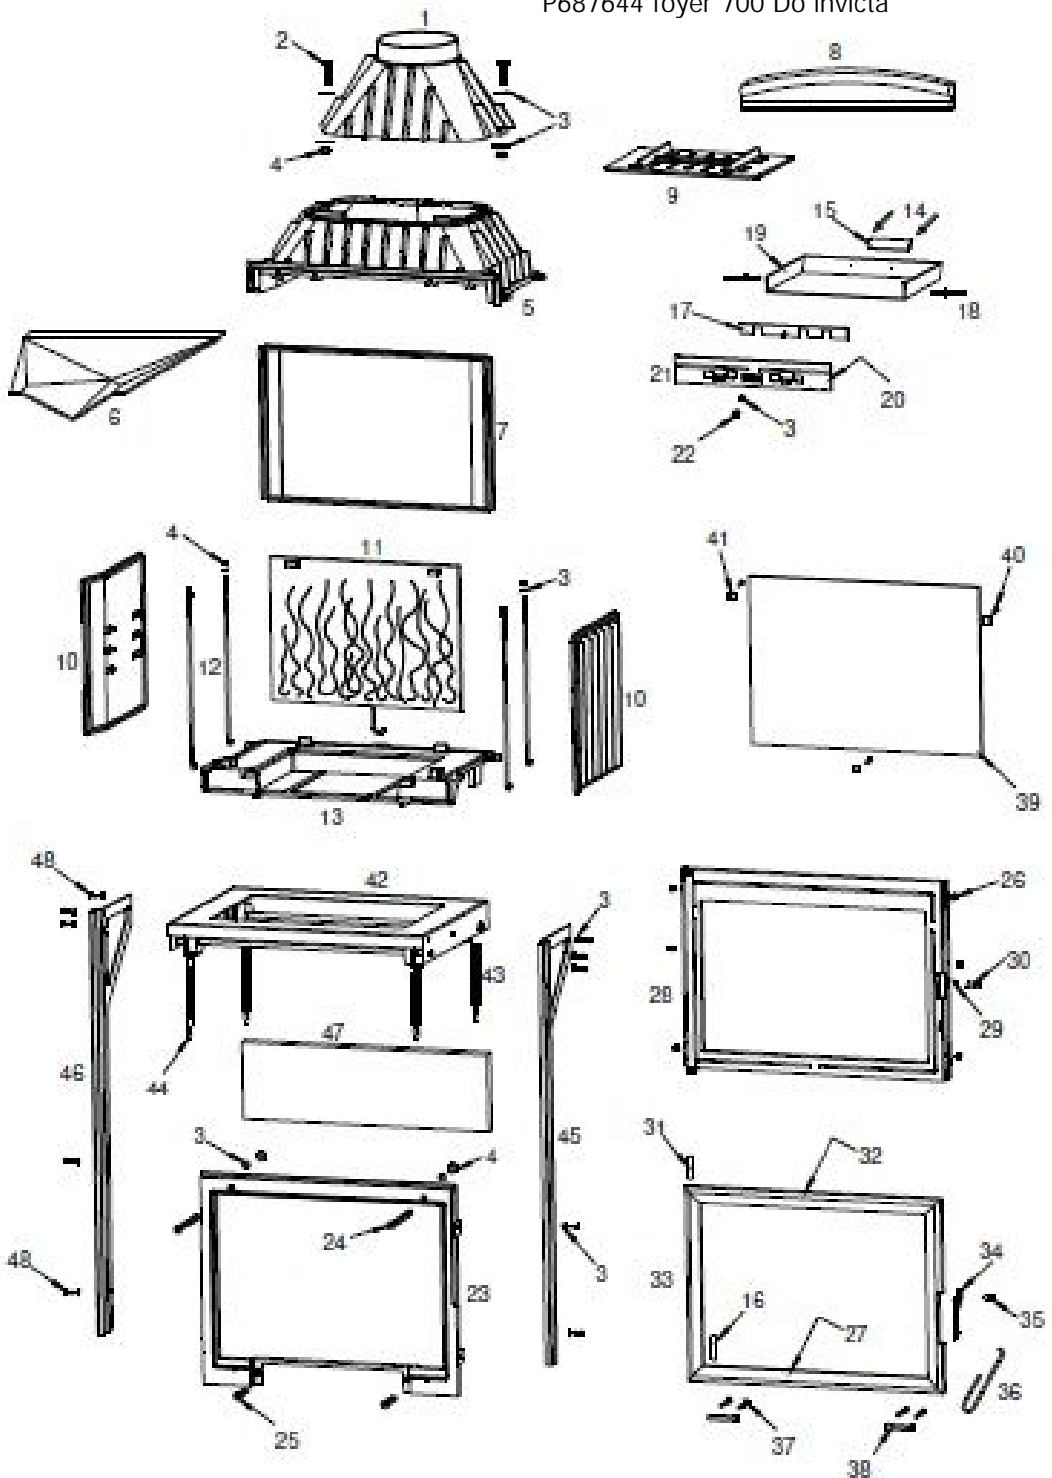

P687644 foyer 700 Do invicta

Repère	Référence	Produit
3	AV4100060	RONDELLE M M06 BRUT
4	AV7100060	ECROU HU M06 BRUT CL.8
6	F670133B	DEFLECTEUR FOYER 700 GV
8	F670440B	CHENET INV FOYER 700DF NM
9	F670139B-B	GRILLE FOYER 700 GV - 700139
11	F670438B	TAQUE INVICTA 700
16	AS0105300	CLOU LISSE TP D5 LG30
17	AT700356A	REGISTRE FOY GV
18	AV5205160	RIVET D5X16 ALU / ACIER
19	AT700318C	TIROIR CENDRIER FOY700GV
20	AI303005	JOINT THERMOCORDE D5
21	F670210U	FACADE CENDRIER FOYER GV
22	AV1113401	BOUTON BAKELITE REF 11340
23	F670540U	FACADE FIXE FOYER 700 DO
24	AV8636400	VAM FHC M06X040 BRUT CL.10.9
25	AV8636200	VAM FHC M06X020 BRUT CL.10.9
27	AI010080	JOINT THERMOC.PT 7X3 GDA/B200M
28/33	G667542J	ENS.FAC/POR. FOY 700 DO INV
29	AV7130060	ECROU BAS M06 BRUT CL.8
30	AS700253B	AXE EXENTR M6 D9 LG20 SAUF750
31	AV6325300	GOUPILLE LISSE D5 LG30
32	AI303008	JOINT THERMOCORDE D8
34	F670880U	LOQUET
35	AS800251B	VIS LOQUET
36	AS800255	MAIN FROIDE D6 TOUTES SAUF 750
37	AV8604200	VAM TFF M04X020 BRUT CL.4.8
38	F670198U	POIGNEE FOYER DO/PR
39	AX126876A	VITRE FOYER 700 GV/DO

40	AV8644080	VAM TCPZ M04X08 BRUT CL.4.8	
41	AS700262	CLAMS VITRE 20X15 700/700GV/80	
45	AT700101B	MONTANT DROIT FOYER 700 DO	
46	AT700102B	MONTANT GAUCHE FOYER 700 DO	
ACC	AD49523	GANT ANTI CHALEUR BOUCLETTE	
ACC	AI501001	MASTIC REFRACT 482 CARTOUCHE	
ACC	AI601003	COLLE REFRAC. 30 ML	